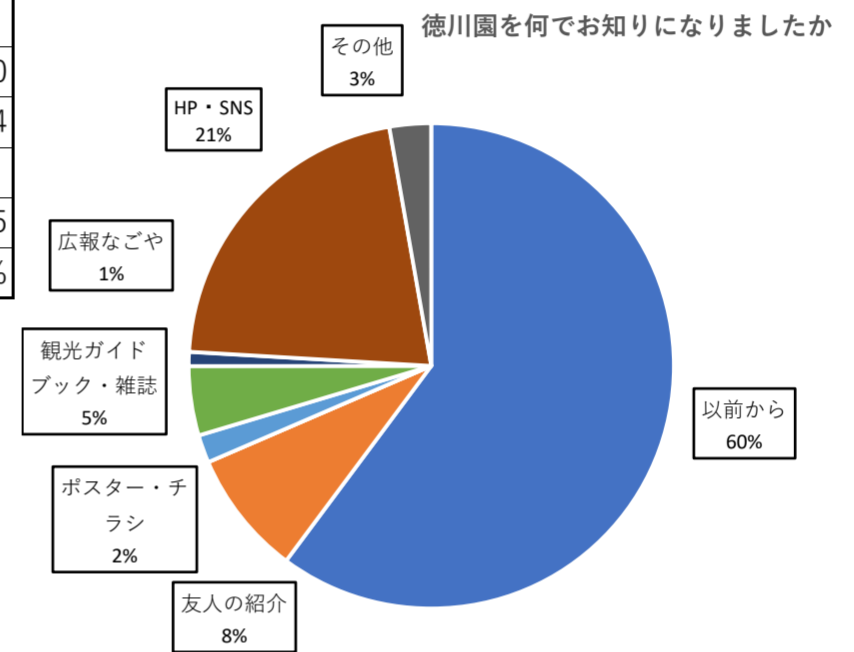

令和2年度来園者アンケート結果

8月15日(土)～16日(日)
11月21日(土)～22日(日)

1. 来園頻度

	初めて	週1回	月に数回	年に数回	数年に1回	未回答	合計
8月	49	2	4	30	51	5	141
11月	155	5	13	72	34	1	280
合計	204	7	17	102	85	6	421
	49%	2%	4%	24%	20%	1%	100%

2. 施設の管理

	大変満足	満足	やや不満	不満	よく分からない	未回答	合計
8月	55	77	8	0	0	1	141
11月	164	114	0	0	2	0	280
合計	219	191	8	0	2	1	421
	53%	45%	2%	0%	0%	0%	100%

3. 庭園の管理

	期待以上	期待通り	期待以下	よく分からない	未回答	合計
8月	44	90	3	3	1	141
11月	123	150	3	4	0	280
合計	167	240	6	7	1	421
	40%	57%	1%	2%	0%	100%

4. スタッフの対応

	大変満足	満足	やや不満	不満	よく分からない	未回答	合計
8月	47	86	4	0	3	1	141
11月	115	156	1	0	8	0	280
合計	162	242	5	0	11	1	421
	38%	58%	1%	0%	3%	0%	100%

5. どなたとお越しになりましたか (複数回答あり)

	一人	家族	友人	ツアー・団体	その他	未回答	合計
8月	37	66	37	0	4	2	146
11月	43	141	81	2	14	0	281
合計	80	207	118	2	18	2	427
	19%	49%	28%	0%	4%	0%	100%

6. 徳川園 (日本庭園) を何でお知りになりましたか (複数回答あり)

	以前から	友人の紹介	新聞	テレビ・ラジオ	ポスター・チラシ	観光ガイドブック・雑誌	広報なごや	HP・SNS	その他	合計
8月	111	14	0	0	6	5	3	8	3	150
11月	179	28	0	1	3	17	2	53	11	294
合計	290	42	0	1	9	22	5	102	14	485
	60%	8%	0%	0%	2%	5%	1%	21%	3%	100%

7. イベントのことを何でお知りになりましたか (複数回答あり)

	広報なごや	チラシ	HP	ポスター	知人に聞いて	SNS	その他	知らなかった	未回答	合計
8月	9	15	22	3	12	10	0	72	10	153
11月	13	29	79	20	28	18	20	79	3	289
合計	22	44	101	23	40	28	20	151	13	442
	5%	10%	23%	5%	9%	6%	5%	34%	3%	100%