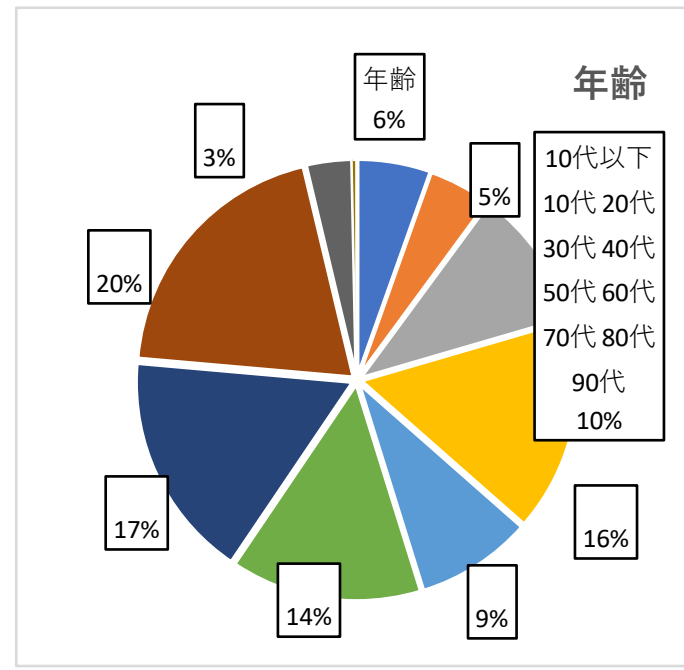

二大庭園クイズラリーのアンケート集計

[実施日] 令和2年11月14日～12月13日まで

白鳥庭園 330名

徳川園 333名

		白鳥	徳川園	合計		
年齢	10代以下	12	23	35	人	
	10代	11	19	30	人	
	20代	40	27	67	人	
	30代	52	51	103	人	
	40代	28	28	56	人	
	50代	35	57	92	人	
	60代	47	62	109	人	
	70代	84	44	128	人	
	80代	13	9	22	人	
	90代	1	1	2	人	
	計		323	321	644	人

無記入あり