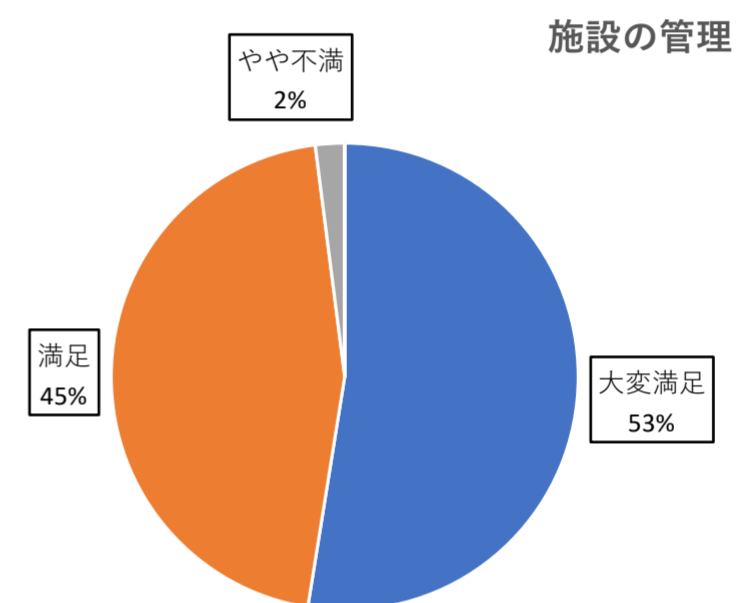

令和2年度来園者アンケート結果

8月15日(土)～16日(日)
11月21日(土)～22日(日)

1. 来園頻度

	初めて	週1回	月に数回	年に数回	数年に1回	未回答	合計
8月	49	2	4	30	51	5	141
11月	155	5	13	72	34	1	280
合計	204	7	17	102	85	6	421
	49%	2%	4%	24%	20%	1%	100%

2. 施設の管理

	大変満足	満足	やや不満	不満	よく分からない	未回答	合計
8月	55	77	8	0	0	1	141
11月	164	114	0	0	2	0	280
合計	219	191	8	0	2	1	421
	53%	45%	2%	0%	0%	0%	100%