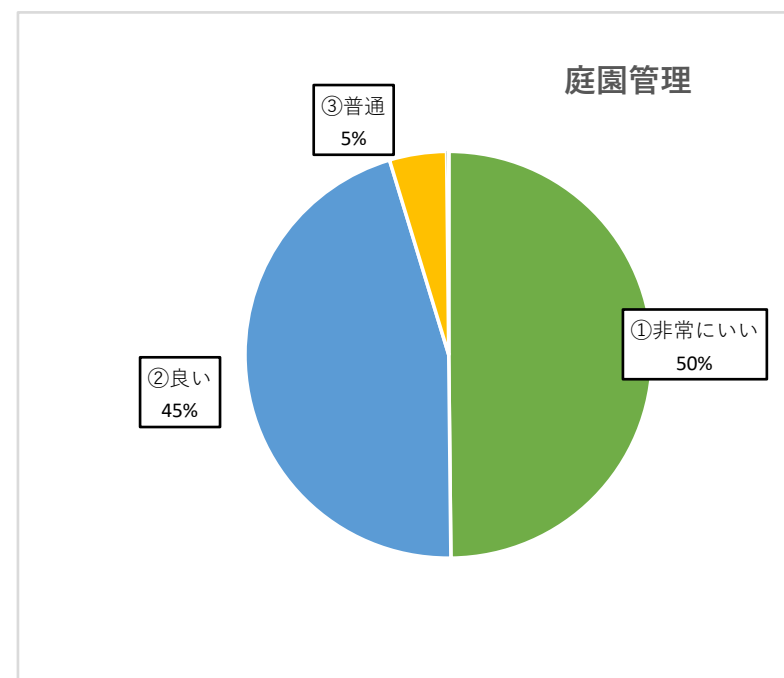

無記入あり

白鳥庭園について

1.白鳥庭園にはどれくらいの頻度でお見えになりますか？ (無記入あり)

	白鳥	徳川園	合計	
①はじめて	119	143	262	人
②年に数回	138	140	278	人
③1カ月に1回	8	9	17	人
④週に1回	5	5	10	人
⑤イベント時のみ	61	10	71	人
計	331	307	638	人

2.本日のご来園の目的は何ですか？ (複数回答あり・無記入あり)

	白鳥	徳川園	合計	
①庭園散策	315	290	605	人
②清羽亭の利用	4	4	8	人
③茶寮汐入の利用	10	3	13	人
④講習会の利用	0	0	0	人
⑤その他	21	13	34	人
計	350	310	660	人

- ・はみんぐ歯科、集いの仲間たち
- ・紅葉
- ・すばらしい庭にあこがれて
- ・バスツアー
- ・クイズラリー

3.スタッフの対応はいかがでしたか？ (無記入あり・無記入あり)

	白鳥	徳川園	合計	
①非常にいい	91	122	213	人
②良い	193	148	341	人
③普通	49	35	84	人
④あまり良くない	2	1	3	人
⑤悪い	0	0	0	人
計	335	306	641	人

4.庭園管理はいかがですか？ (無記入あり)

	白鳥	徳川園	合計	
①非常にいい	152	166	318	人
②良い	164	126	290	人
③普通	16	13	29	人
④あまり良くない	1	0	0	人
⑤悪い	0	0	0	人
計	333	305	637	人

徳川園について

1.徳川園にはどれくらいの頻度でお見えになりますか？ (無記入あり)

	白鳥	徳川園	合計	
①はじめて	88	134	222	人
②年に数回	83	142	225	人
③1カ月に1回	8	16	24	人
④週に1回	5	7	12	人
⑤イベント時のみ	70	15	85	人
計	254	314	568	人

2.本日のご来園の目的は何ですか？ (複数回答あり)

	白鳥	徳川園	合計	
①庭園散策	290	305	595	人
②ガーデンホールの利用	3	1	4	人
③ガーデンレストランの利用	4	3	7	人
④講習会の利用	1	1	2	人
⑤その他	13	12	25	人
計	311	322	633	人

- ・紅葉のライトアップ
- ・紅葉観賞
- ・コロナが不安だったので野外をえらびました
- ・クイズラリー
- ・鯉の餌やり