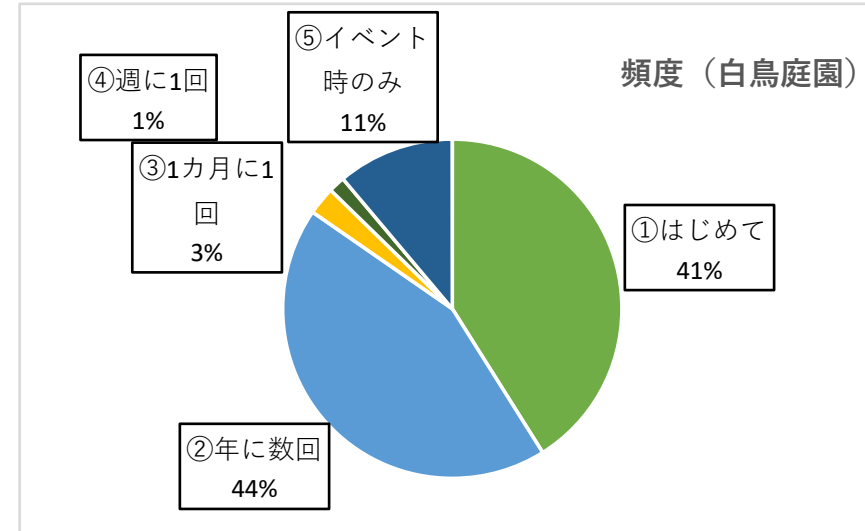

無記入あり

白鳥庭園について

1.白鳥庭園にはどれくらいの頻度でお見えになりますか？ (無記入あり)

	白鳥	徳川園	合計	
①はじめて	119	143	262	人
②年に数回	138	140	278	人
③1カ月に1回	8	9	17	人
④週に1回	5	5	10	人
⑤イベント時のみ	61	10	71	人
計	331	307	638	人

2.本日のご来園の目的は何ですか？ (複数回答あり・無記入あり)

	白鳥	徳川園	合計	
①庭園散策	315	290	605	人
②清羽亭の利用	4	4	8	人
③茶寮汐入の利用	10	3	13	人
④講習会の利用	0	0	0	人
⑤その他	21	13	34	人
計	350	310	660	人