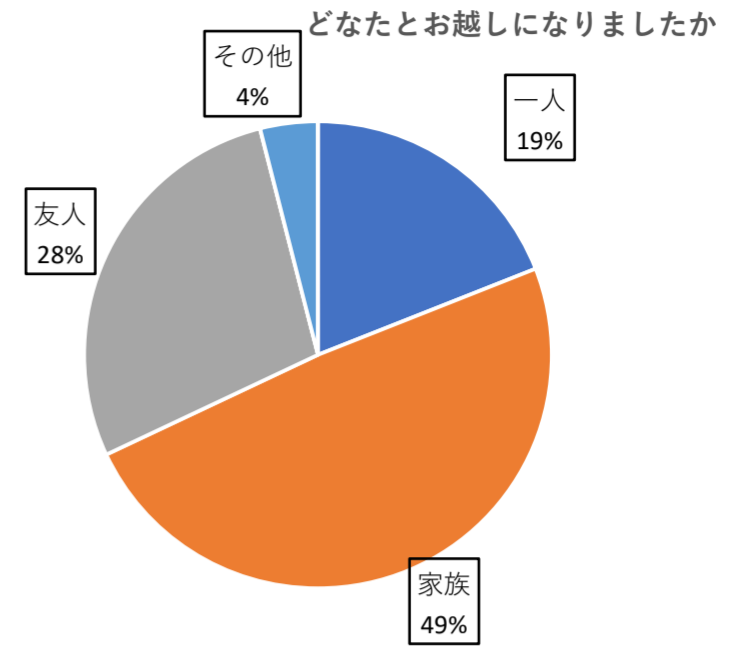

令和2年度来園者アンケート結果

8月15日(土)～16日(日)
11月21日(土)～22日(日)

1. 来園頻度

	初めて	週1回	月に数回	年に数回	数年に1回	未回答	合計
8月	49	2	4	30	51	5	141
11月	155	5	13	72	34	1	280
合計	204	7	17	102	85	6	421
	49%	2%	4%	24%	20%	1%	100%

2. 施設の管理

	大変満足	満足	やや不満	不満	よく分からない	未回答	合計
8月	55	77	8	0	0	1	141
11月	164	114	0	0	2	0	280
合計	219	191	8	0	2	1	421
	53%	45%	2%	0%	0%	0%	100%

3. 庭園の管理

	期待以上	期待通り	期待以下	よく分からない	未回答	合計
8月	44	90	3	3	1	141
11月	123	150	3	4	0	280
合計	167	240	6	7	1	421
	40%	57%	1%	2%	0%	100%

4. スタッフの対応

	大変満足	満足	やや不満	不満	よく分からない	未回答	合計
8月	47	86	4	0	3	1	141
11月	115	156	1	0	8	0	280
合計	162	242	5	0	11	1	421
	38%	58%	1%	0%	3%	0%	100%

5. どなたとお越しになりましたか (複数回答あり)

	一人	家族	友人	ツアー・団体	その他	未回答	合計
8月	37	66	37	0	4	2	146
11月	43	141	81	2	14	0	281
合計	80	207	118	2	18	2	427
	19%	49%	28%	0%	4%	0%	100%

6. 徳川園 (日本庭園) を何でお知りになりましたか (複数回答あり)

	以前から	友人の紹介	新聞	テレビ・ラジオ	ポスター・チラシ	観光ガイドブック・雑誌	広報なごや	HP・SNS	その他	合計
8月	111	14	0	0	6	5	3	8	3	150
11月	179	28	0	1	3	17	2	53	11	294
合計	290	42	0	1	9	22	5	102	14	485
	60%	8%	0%	0%	2%	5%	1%	21%	3%	100%