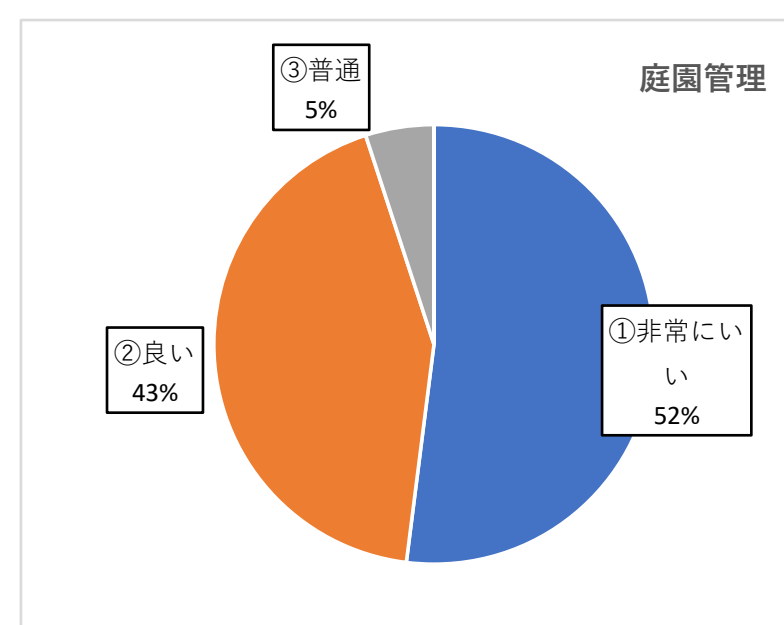

	白鳥	徳川園	合計	
①非常にいい	152	166	318	人
②良い	164	126	290	人
③普通	16	13	29	人
④あまり良くない	1	0	0	人
⑤悪い	0	0	0	人
計	333	305	637	人

徳川園について

1.徳川園にはどれくらいの頻度でお見えになりますか？ (無記入あり)

	白鳥	徳川園	合計	
①はじめて	88	134	222	人
②年に数回	83	142	225	人
③1カ月に1回	8	16	24	人
④週に1回	5	7	12	人
⑤イベント時のみ	70	15	85	人
計	254	314	568	人

2.本日のご来園の目的は何ですか？ (複数回答あり)

	白鳥	徳川園	合計	
①庭園散策	290	305	595	人
②ガーデンホールの利用	3	1	4	人
③ガーデンレストランの利用	4	3	7	人
④講習会の利用	1	1	2	人
⑤その他	13	12	25	人
計	311	322	633	人

- ・紅葉のライトアップ
- ・紅葉観賞
- ・コロナが不安だったので野外をえらびました
- ・クイズラリー
- ・鯉の餌やり

3.スタッフの対応はいかがでしたか？ (無記入あり)

	白鳥	徳川園	合計	
①非常にいい	76	122	207	人
②良い	182	148	330	人
③普通	35	35	66	人
④あまり良くない	0	1	0	人
⑤悪い	0	0	0	人
計	293	306	603	人

4.庭園管理はいかがですか？ (無記入あり)

	白鳥	徳川園	合計	
①非常にいい	121	166	310	人
②良い	148	126	256	人
③普通	16	13	30	人
④あまり良くない	0	0	0	人
⑤悪い	0	0	0	人
計	285	305	596	人