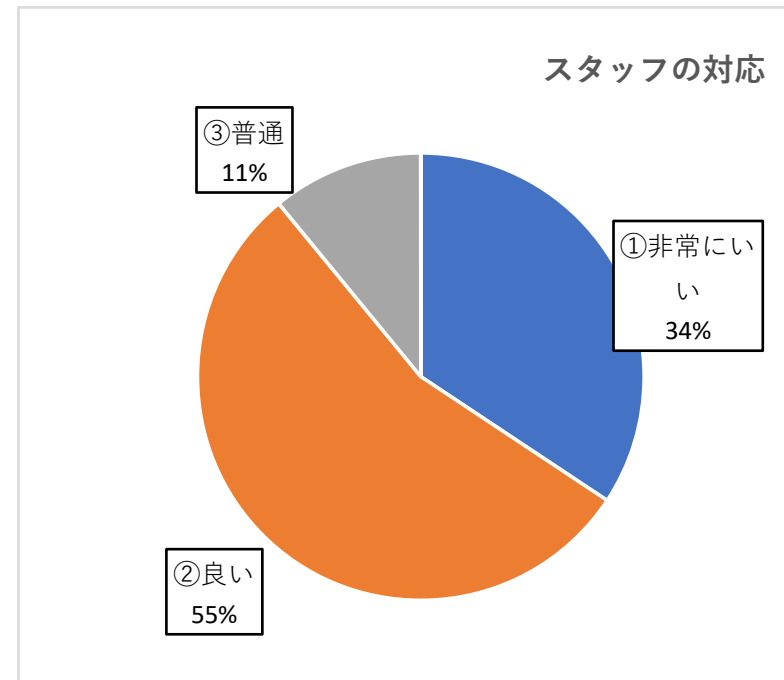

	白鳥	徳川園	合計	
①非常にいい	152	166	318	人
②良い	164	126	290	人
③普通	16	13	29	人
④あまり良くない	1	0	0	人
⑤悪い	0	0	0	人
計	333	305	637	人

徳川園について

1.徳川園にはどれくらいの頻度でお見えになりますか？ (無記入あり)

	白鳥	徳川園	合計	
①はじめて	88	134	222	人
②年に数回	83	142	225	人
③1カ月に1回	8	16	24	人
④週に1回	5	7	12	人
⑤イベント時のみ	70	15	85	人
計	254	314	568	人

2.本日のご来園の目的は何ですか？ (複数回答あり)

	白鳥	徳川園	合計	
①庭園散策	290	305	595	人
②ガーデンホールの利用	3	1	4	人
③ガーデンレストランの利用	4	3	7	人
④講習会の利用	1	1	2	人
⑤その他	13	12	25	人
計	311	322	633	人

- ・紅葉のライトアップ
- ・紅葉観賞
- ・コロナが不安だったので野外をえらびました
- ・クイズラリー
- ・鯉の餌やり

3.スタッフの対応はいかがでしたか？ (無記入あり)

	白鳥	徳川園	合計	
①非常にいい	76	122	207	人
②良い	182	148	330	人
③普通	35	35	66	人
④あまり良くない	0	1	0	人
⑤悪い	0	0	0	人
計	293	306	603	人

4.庭園管理はいかがですか？ (無記入あり)

	白鳥	徳川園	合計	
①非常にいい	121	166	310	人
②良い	148	126	256	人
③普通	16	13	30	人
④あまり良くない	0	0	0	人
⑤悪い	0	0	0	人
計	285	305	596	人