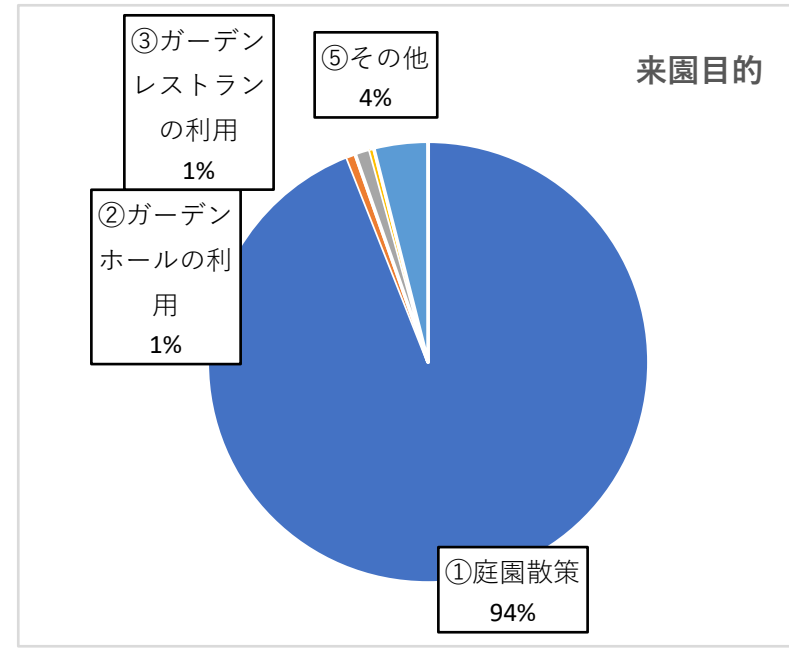

無記入あり

白鳥庭園について

1.白鳥庭園にはどれくらいの頻度でお見えになりますか？ (無記入あり)

	白鳥	徳川園	合計	
①はじめて	119	143	262	人
②年に数回	138	140	278	人
③1カ月に1回	8	9	17	人
④週に1回	5	5	10	人
⑤イベント時のみ	61	10	71	人
計	331	307	638	人

2.本日のご来園の目的は何ですか？ (複数回答あり・無記入あり)

	白鳥	徳川園	合計	
①庭園散策	315	290	605	人
②清羽亭の利用	4	4	8	人
③茶寮汐入の利用	10	3	13	人
④講習会の利用	0	0	0	人
⑤その他	21	13	34	人
計	350	310	660	人

- ・はみんぐ歯科、集いの仲間たち
- ・紅葉
- ・すばらしい庭にあこがれて
- ・バスツアー
- ・クイズラリー

3.スタッフの対応はいかがでしたか？ (無記入あり・無記入あり)

	白鳥	徳川園	合計	
①非常にいい	91	122	213	人
②良い	193	148	341	人
③普通	49	35	84	人
④あまり良くない	2	1	3	人
⑤悪い	0	0	0	人
計	335	306	641	人

4.庭園管理はいかがですか？ (無記入あり)

	白鳥	徳川園	合計	
①非常にいい	152	166	318	人
②良い	164	126	290	人
③普通	16	13	29	人
④あまり良くない	1	0	0	人
⑤悪い	0	0	0	人
計	333	305	637	人

徳川園について

1.徳川園にはどれくらいの頻度でお見えになりますか？ (無記入あり)

	白鳥	徳川園	合計	
①はじめて	88	134	222	人
②年に数回	83	142	225	人
③1カ月に1回	8	16	24	人
④週に1回	5	7	12	人
⑤イベント時のみ	70	15	85	人
計	254	314	568	人

2.本日のご来園の目的は何ですか？ (複数回答あり)

	白鳥	徳川園	合計	
①庭園散策	290	305	595	人
②ガーデンホールの利用	3	1	4	人
③ガーデンレストランの利用	4	3	7	人
④講習会の利用	1	1	2	人
⑤その他	13	12	25	人
計	311	322	633	人

- ・紅葉のライトアップ
- ・紅葉観賞
- ・コロナが不安だったので野外をえらびました
- ・クイズラリー
- ・鯉の餌やり