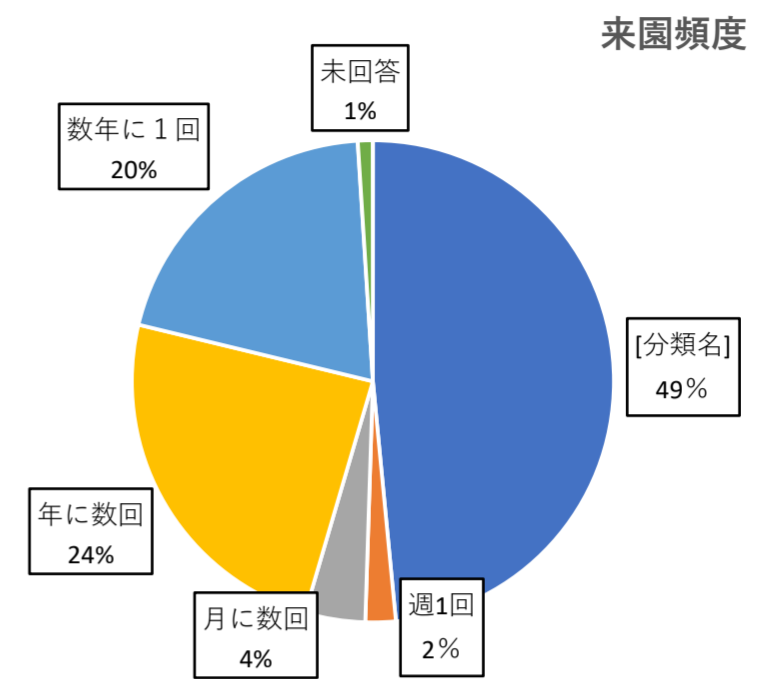

令和2年度来園者アンケート結果

8月15日(土)～16日(日)
11月21日(土)～22日(日)

1. 来園頻度

	初めて	週1回	月に数回	年に数回	数年に1回	未回答	合計
8月	49	2	4	30	51	5	141
11月	155	5	13	72	34	1	280
合計	204	7	17	102	85	6	421
	49%	2%	4%	24%	20%	1%	100%

2. 施設の管理

	大変満足	満足	やや不満	不満	よく分からない	未回答	合計
8月	55	77	8	0	0	1	141
11月	164	114	0	0	2	0	280
合計	219	191	8	0	2	1	421
	53%	45%	2%	0%	0%	0%	100%