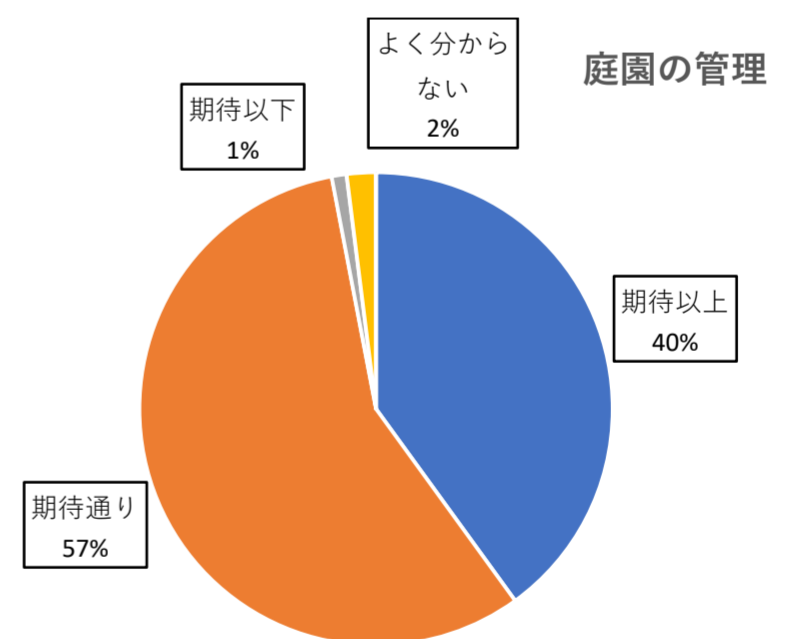

3. 庭園の管理

	期待以上	期待通り	期待以下	よく分からない	未回答	合計
8月	44	90	3	3	1	141
11月	123	150	3	4	0	280
合計	167	240	6	7	1	421
	40%	57%	1%	2%	0%	100%