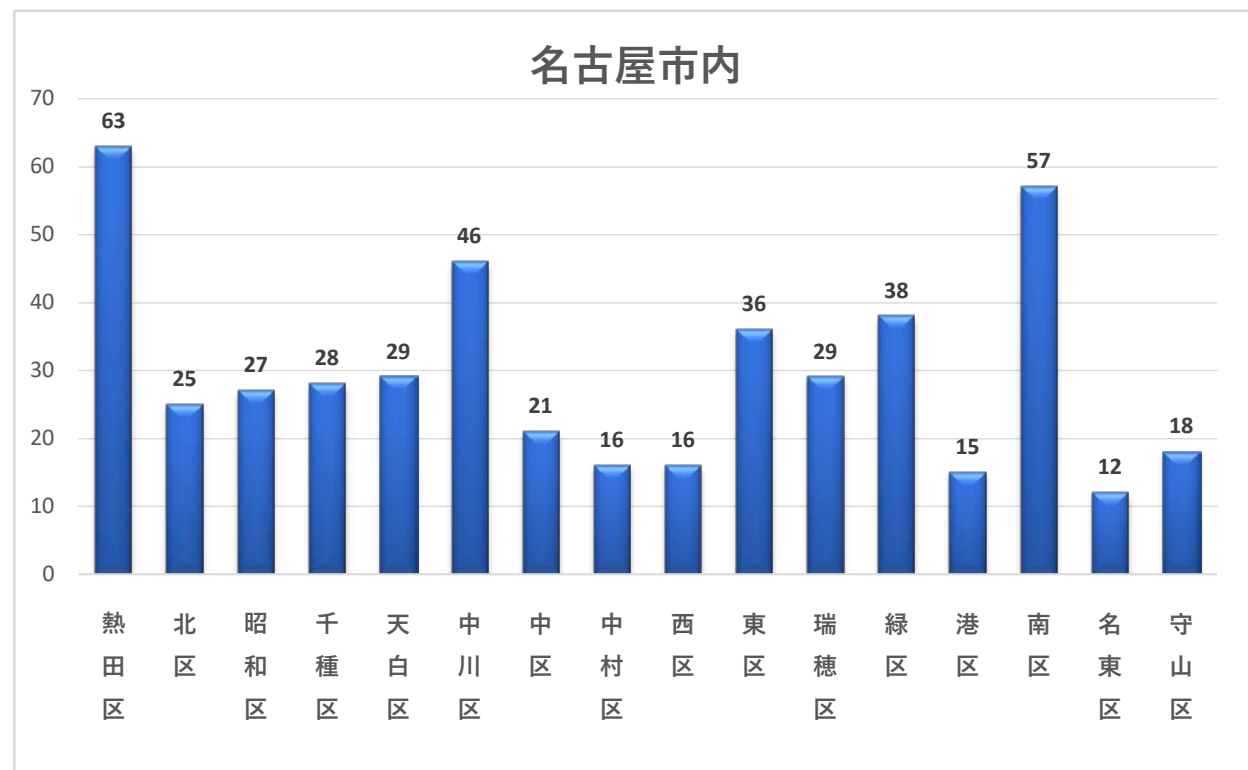

住所	名古屋市内	熱田区	北区	昭和区	千種区	天白区	中川区	中区	中村区	西区	東区	瑞穂区	緑区	港区	南区	名東区	守山区	計	
	熱田区	38	25	63	人														
	北区	7	18	25	人														
	昭和区	20	7	27	人														
	千種区	16	12	28	人														
	天白区	17	12	29	人														
	中川区	22	24	46	人														
	中区	6	15	21	人														
	中村区	5	11	16	人														
	西区	4	12	16	人														
	東区	7	29	36	人														
	瑞穂区	21	8	29	人														
	緑区	19	19	38	人														
	港区	11	4	15	人														
	南区	42	15	57	人														
	名東区	7	5	12	人														
	守山区	7	11	18	人														
	計	249	227	476	人														

無記入あり

住所	県内	愛西市	あま市	一宮市	稲沢市	犬山市	尾張旭市	春日井市	北名古屋市	小牧市	刈谷市	清須市	瀬戸市	東海市	知立市	津島市	常滑市	豊川市	豊田市	豊橋市	長久手市	西尾市	日進市	半田市	碧南市	海部郡	大府市	弥富市	計	
	愛西市	0	1	1	人																									
	あま市	2	6	8	人																									
	一宮市	1	1	2	人																									
	稲沢市	1	2	3	人																									
	犬山市	3	0	3	人																									
	尾張旭市	4	0	4	人																									
	春日井市	2	2	4	人																									
	北名古屋市	0	1	1	人																									
	小牧市	0	3	3	人																									
	刈谷市	2	0	2	人																									
	清須市	5	0	5	人																									
	瀬戸市	2	1	3	人																									
	東海市	0	6	6	人																									
	知立市	1	0	1	人																									
	津島市	3	0	3	人																									
	常滑市	1	2	3	人																									
	豊川市	1	2	3	人																									
	豊田市	5	2	7	人																									
	豊橋市	6	0	6	人																									
	長久手市	3	1	4	人																									
	西尾市	1	1	2	人																									
	日進市	2	4	6	人																									
	半田市	2	6	8	人																									
	碧南市	5	4	9	人																									
	海部郡	2	8	10	人																									
	大府市	1	0	1	人																									
	弥富市	0	1	1	人																									
	計	55	54	109	人																									

無記入あり