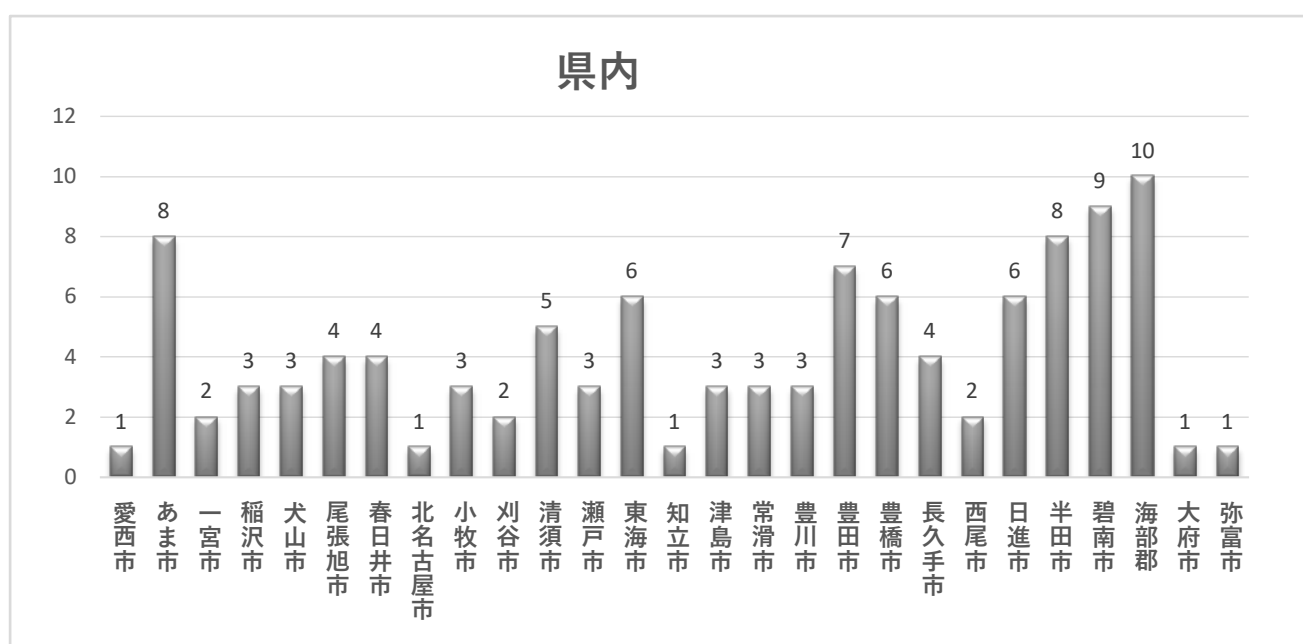

二大庭園クイズラリーのアンケート集計

[実施日] 令和2年11月14日～12月13日まで

白鳥庭園 330名

徳川園 333名

		白鳥	徳川園	合計		
年齢	10代以下	12	23	35	人	
	10代	11	19	30	人	
	20代	40	27	67	人	
	30代	52	51	103	人	
	40代	28	28	56	人	
	50代	35	57	92	人	
	60代	47	62	109	人	
	70代	84	44	128	人	
	80代	13	9	22	人	
	90代	1	1	2	人	
	計		323	321	644	人

無記入あり

性別		男	女	合計	
	男	163	132	295	人
	女	167	192	359	人
	計	330	324	654	人

無記入あり

住所	名古屋市内	熱田区	北区	昭和区	千種区	天白区	中川区	中区	中村区	西区	東区	瑞穂区	緑区	港区	南区	名東区	守山区	計	
	熱田区	38	25	63	人														
	北区	7	18	25	人														
	昭和区	20	7	27	人														
	千種区	16	12	28	人														
	天白区	17	12	29	人														
	中川区	22	24	46	人														
	中区	6	15	21	人														
	中村区	5	11	16	人														
	西区	4	12	16	人														
	東区	7	29	36	人														
	瑞穂区	21	8	29	人														
	緑区	19	19	38	人														
	港区	11	4	15	人														
	南区	42	15	57	人														
	名東区	7	5	12	人														
	守山区	7	11	18	人														
	計	249	227	476	人														

無記入あり

住所	県内	愛西市	あま市	一宮市	稲沢市	犬山市	尾張旭市	春日井市	北名古屋市	小牧市	刈谷市	清須市	瀬戸市	東海市	知立市	津島市	常滑市	豊川市	豊田市	豊橋市	長久手市	西尾市	日進市	半田市	碧南市	海部郡	大府市	弥富市	計	
	愛西市	0	1	1	人																									
	あま市	2	6	8	人																									
	一宮市	1	1	2	人																									
	稲沢市	1	2	3	人																									
	犬山市	3	0	3	人																									
	尾張旭市	4	0	4	人																									
	春日井市	2	2	4	人																									
	北名古屋市	0	1	1	人																									
	小牧市	0	3	3	人																									
	刈谷市	2	0	2	人																									
	清須市	5	0	5	人																									
	瀬戸市	2	1	3	人																									
	東海市	0	6	6	人																									
	知立市	1	0	1	人																									
	津島市	3	0	3	人																									
	常滑市	1	2	3	人																									
	豊川市	1	2	3	人																									
	豊田市	5	2	7	人																									
	豊橋市	6	0	6	人																									
	長久手市	3	1	4	人																									
	西尾市	1	1	2	人																									
	日進市	2	4	6	人																									
	半田市	2	6	8	人																									
	碧南市	5	4	9	人																									
	海部郡	2	8	10	人																									
	大府市	1	0	1	人																									
	弥富市	0	1	1	人																									
	計	55	54	109	人																									

無記入あり

住所	県外	神奈川県	岐阜県	埼玉県	静岡県	千葉県	東京都	徳島県	計	
	神奈川県	2	3	9	人					
	岐阜県	3	6	10	人					
	埼玉県	2	0	1	人					
	静岡県	4	15	1	人					
	千葉県	2	0	2	人					
	東京都	2	3	2	人					
	徳島県	1	0	1	人					
	計	17	21	16	人