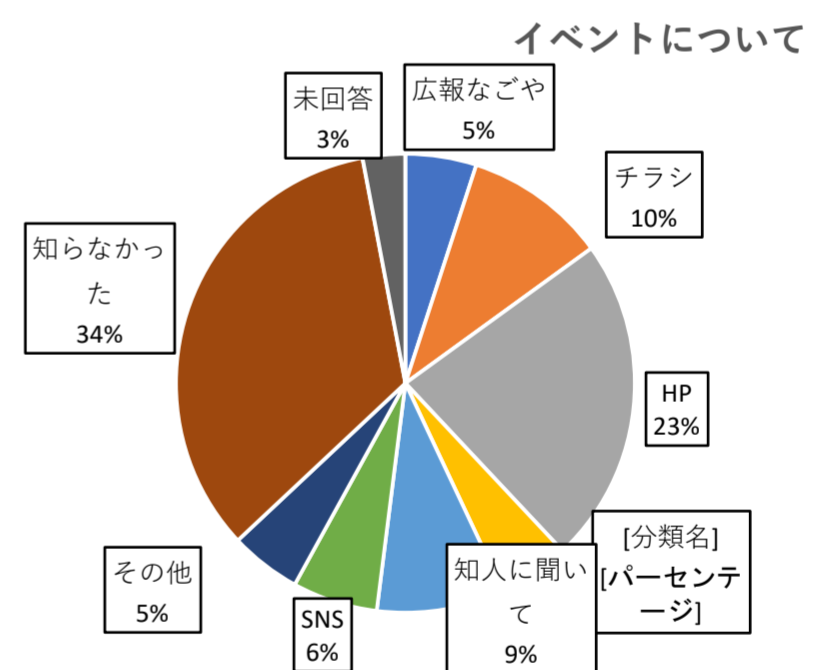

令和2年度来園者アンケート結果

8月15日(土)～16日(日)
11月21日(土)～22日(日)

1. 来園頻度

	初めて	週1回	月に数回	年に数回	数年に1回	未回答	合計
8月	49	2	4	30	51	5	141
11月	155	5	13	72	34	1	280
合計	204	7	17	102	85	6	421
	49%	2%	4%	24%	20%	1%	100%

2. 施設の管理

	大変満足	満足	やや不満	不満	よく分からない	未回答	合計
8月	55	77	8	0	0	1	141
11月	164	114	0	0	2	0	280
合計	219	191	8	0	2	1	421
	53%	45%	2%	0%	0%	0%	100%

5. どなたとお越しになりましたか (複数回答あり)

	一人	家族	友人	ツアー・団体	その他	未回答	合計
8月	37	66	37	0	4	2	146
11月	43	141	81	2	14	0	281
合計	80	207	118	2	18	2	427
	19%	49%	28%	0%	4%	0%	100%

6. 徳川園 (日本庭園) を何でお知りになりましたか (複数回答あり)

	以前から	友人の紹介	新聞	テレビ・ラジオ	ポスター・チラシ	観光ガイドブック・雑誌	広報なごや	HP・SNS	その他	合計
8月	111	14	0	0	6	5	3	8	3	150
11月	179	28	0	1	3	17	2	53	11	294
合計	290	42	0	1	9	22	5	102	14	485
	60%	8%	0%	0%	2%	5%	1%	21%	3%	100%

7. イベントのことを何でお知りになりましたか (複数回答あり)

	広報なごや	チラシ	HP	ポスター	知人に聞いて	SNS	その他	知らなかった	未回答	合計
8月	9	15	22	3	12	10	0	72	10	153
11月	13	29	79	20	28	18	20	79	3	289
合計	22	44	101	23	40	28	20	151	13	442
	5%	10%	23%	5%	9%	6%	5%	34%	3%	100%

8. また徳川園に来たいと思われませんか

	はい	いいえ	未回答	合計
8月	109	3	29	141
11月	272	6	2	280
合計	381	9	31	400
	91%	2%	7%	100%

9. 年齢

	10歳未満	10～20代	30～40代	50～60代	70歳以上	未回答	合計
8月	0	30	46	50	12	3	141
11月	1	65	107	84	21	2	280
合計	1	95	153	134	33	5	421
	0%	23%	36%	32%	8%	1%	100%