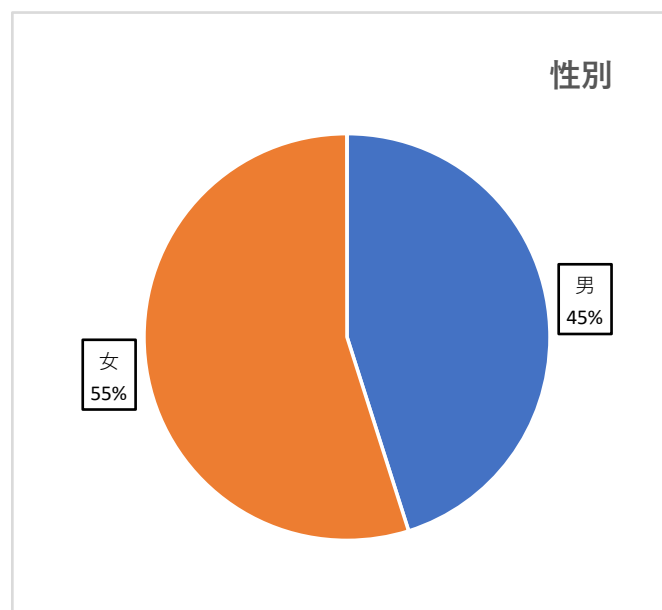

(71件より抜粋)

思っていたより規模が小さかった
 夏の日よけがほしい
 大曽根の滝が出ていなくて残念(夏なので特に)
 川の水の白い"あわ"が気になった
 池の水面の藻が気になった
 トイレの数と清潔さと設備の充実をお願い致します。庭園の説明がもっとあればより分かり易かったと思います。
 植物に案内が夜でも見やすくなっていると良いなと思いました。
 お着物の写真撮影をされている方がいて、近くにスタッフがおらず通行の妨げになっていた。
 案内のしるしがあるとわかりやすく歩くことができと思います。
 順路が決まっていないので人が混み合うところもありました。順路が決まっていた回りやすいと思いま

(41件より抜粋)

二大庭園クイズラリーのアンケート集計

[実施日] 令和2年11月14日～12月13日まで

白鳥庭園 330名

徳川園 333名

		白鳥	徳川園	合計	
年齢	10代以下	12	23	35	人
	10代	11	19	30	人
	20代	40	27	67	人
	30代	52	51	103	人
	40代	28	28	56	人
	50代	35	57	92	人
	60代	47	62	109	人
	70代	84	44	128	人
	80代	13	9	22	人
	90代	1	1	2	人
	計		323	321	644

無記入あり

性別		男	女	合計	
	男	163	132	295	人
	女	167	192	359	人
	計	330	324	654	人

無記入あり

住所	名古屋市内	熱田区	北区	昭和区	千種区	天白区	中川区	中区	中村区	西区	東区	瑞穂区	緑区	港区	南区	名東区	守山区	計	
	熱田区	38	25	63	人														
	北区	7	18	25	人														
	昭和区	20	7	27	人														
	千種区	16	12	28	人														
	天白区	17	12	29	人														
	中川区	22	24	46	人														
	中区	6	15	21	人														
	中村区	5	11	16	人														
	西区	4	12	16	人														
	東区	7	29	36	人														
	瑞穂区	21	8	29	人														
	緑区	19	19	38	人														
	港区	11	4	15	人														
	南区	42	15	57	人														
	名東区	7	5	12	人														
	守山区	7	11	18	人														
	計	249	227	476	人														