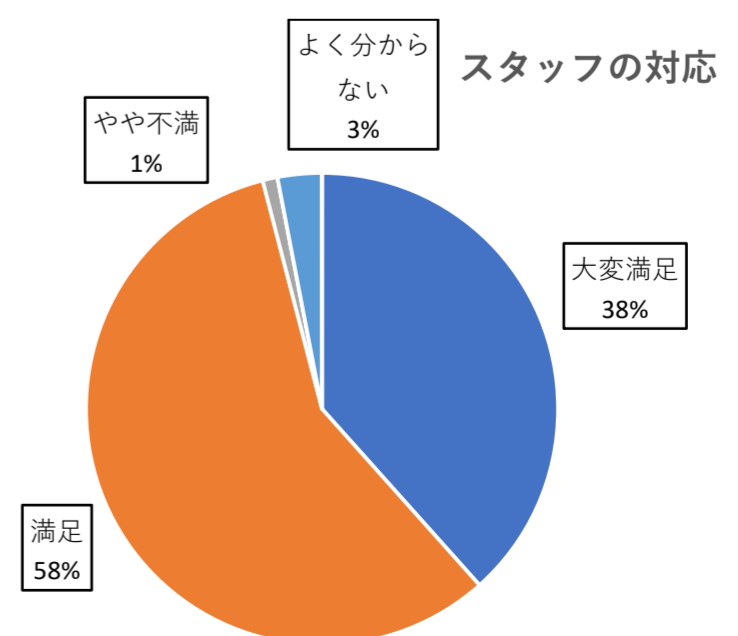

令和2年度来園者アンケート結果

8月15日(土)～16日(日)
11月21日(土)～22日(日)

1. 来園頻度

	初めて	週1回	月に数回	年に数回	数年に1回	未回答	合計
8月	49	2	4	30	51	5	141
11月	155	5	13	72	34	1	280
合計	204	7	17	102	85	6	421
	49%	2%	4%	24%	20%	1%	100%

2. 施設の管理

	大変満足	満足	やや不満	不満	よく分からない	未回答	合計
8月	55	77	8	0	0	1	141
11月	164	114	0	0	2	0	280
合計	219	191	8	0	2	1	421
	53%	45%	2%	0%	0%	0%	100%

5. どなたとお越しになりましたか (複数回答あり)

	一人	家族	友人	ツアー・団体	その他	未回答	合計
8月	37	66	37	0	4	2	146
11月	43	141	81	2	14	0	281
合計	80	207	118	2	18	2	427
	19%	49%	28%	0%	4%	0%	100%

6. 徳川園 (日本庭園) を何でお知りになりましたか (複数回答あり)

	以前から	友人の紹介	新聞	テレビ・ラジオ	ポスター・チラシ	観光ガイドブック・雑誌	広報なごや	HP・SNS	その他	合計
8月	111	14	0	0	6	5	3	8	3	150
11月	179	28	0	1	3	17	2	53	11	294
合計	290	42	0	1	9	22	5	102	14	485
	60%	8%	0%	0%	2%	5%	1%	21%	3%	100%