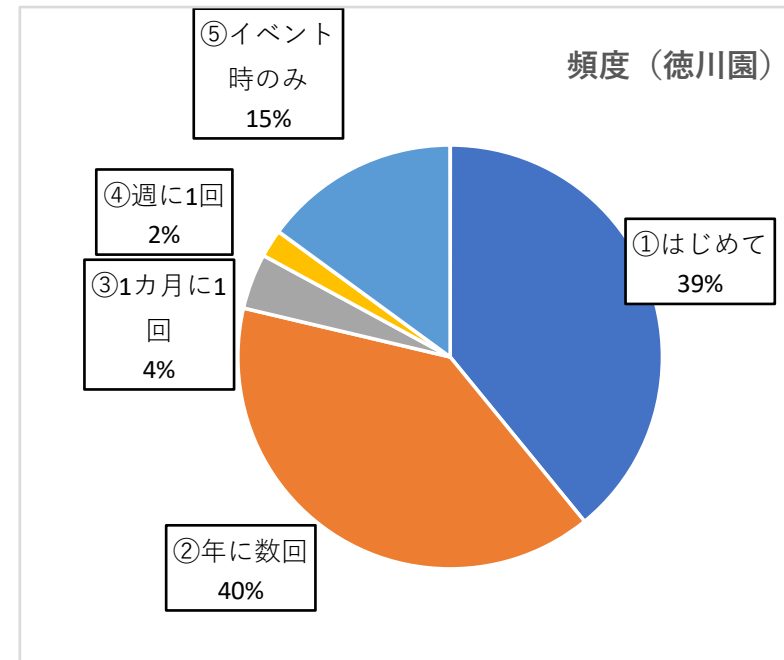

無記入あり

白鳥庭園について

1.白鳥庭園にはどれくらいの頻度でお見えになりますか？ (無記入あり)

	白鳥	徳川園	合計	
①はじめて	119	143	262	人
②年に数回	138	140	278	人
③1カ月に1回	8	9	17	人
④週に1回	5	5	10	人
⑤イベント時のみ	61	10	71	人
計	331	307	638	人

2.本日のご来園の目的は何ですか？ (複数回答あり・無記入あり)

	白鳥	徳川園	合計	
①庭園散策	315	290	605	人
②清羽亭の利用	4	4	8	人
③茶寮汐入の利用	10	3	13	人
④講習会の利用	0	0	0	人
⑤その他	21	13	34	人
計	350	310	660	人

- ・はみんぐ歯科、集いの仲間たち
- ・紅葉
- ・すばらしい庭にあこがれて
- ・バスツアー
- ・クイズラリー

3.スタッフの対応はいかがでしたか？ (無記入あり・無記入あり)

	白鳥	徳川園	合計	
①非常にいい	91	122	213	人
②良い	193	148	341	人
③普通	49	35	84	人
④あまり良くない	2	1	3	人
⑤悪い	0	0	0	人
計	335	306	641	人

4.庭園管理はいかがですか？ (無記入あり)

	白鳥	徳川園	合計	
①非常にいい	152	166	318	人
②良い	164	126	290	人
③普通	16	13	29	人
④あまり良くない	1	0	0	人
⑤悪い	0	0	0	人
計	333	305	637	人

徳川園について

1.徳川園にはどれくらいの頻度でお見えになりますか？ (無記入あり)

	白鳥	徳川園	合計	
①はじめて	88	134	222	人
②年に数回	83	142	225	人
③1カ月に1回	8	16	24	人
④週に1回	5	7	12	人
⑤イベント時のみ	70	15	85	人
計	254	314	568	人