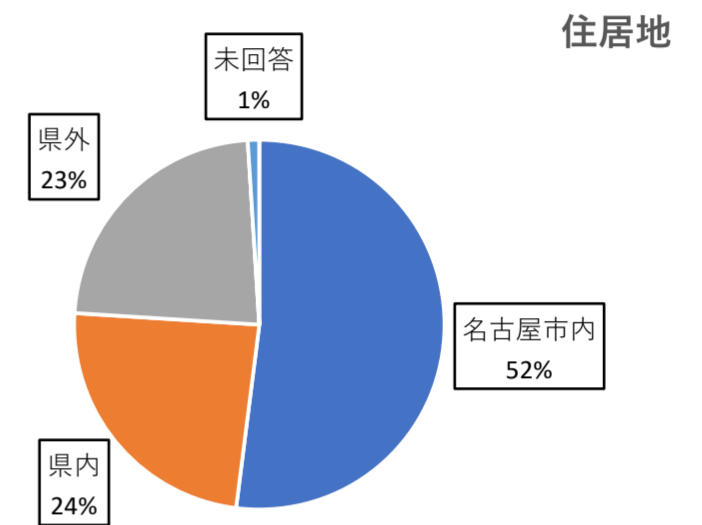

7. イベントのことを何でお知りになりましたか (複数回答あり)

	広報なごや	チラシ	HP	ポスター	知人に聞いて	SNS	その他	知らなかった	未回答	合計
8月	9	15	22	3	12	10	0	72	10	153
11月	13	29	79	20	28	18	20	79	3	289
合計	22	44	101	23	40	28	20	151	13	442
	5%	10%	23%	5%	9%	6%	5%	34%	3%	100%

8. また徳川園に来たいと思われませんか

	はい	いいえ	未回答	合計
8月	109	3	29	141
11月	272	6	2	280
合計	381	9	31	400
	91%	2%	7%	100%

9. 年齢

	10歳未満	10～20代	30～40代	50～60代	70歳以上	未回答	合計
8月	0	30	46	50	12	3	141
11月	1	65	107	84	21	2	280
合計	1	95	153	134	33	5	421
	0%	23%	36%	32%	8%	1%	100%

10. 住居地

	名古屋市内	県内	県外	外国	未回答	合計
8月	71	46	19	1	4	141
11月	147	55	78	0	0	280
合計	218	101	97	1	4	421
	52%	24%	23%	0%	1%	100%

ご意見・ご要望

とてもきれいにお手入れしており、回遊できるようになっている所がいいと思います
 都会とは思えない自然豊かな感じがいやされます
 夕方に来ましたが蚊取り線香をたいてくださるとうれしいです。
 夏ですが、よく手入れが行き届いていました
 思っていたより広く、すてきなお庭でした
 初めて来園しましたが、とても綺麗でした。次は春夏にも来たいです。
 市内でこれほど緑の豊かな所があって良い。
 丁寧に手入れされていて落ちつきました。SNSでもっと近況をUPしてほしい。
 とても美しく楽しかったです。また来たいと思います。
 いつもきれいで休まる場所です。綺麗に維持をお願いします。

(71件より抜粋)

思っていたより規模が小さかった
 夏の日よけがほしい
 大曽根の滝が出ていなくて残念(夏なので特に)
 川の水の白い"あわ"が気になった
 池の水面の藻が気になった
 トイレの数と清潔さと設備の充実をお願い致します。庭園の説明がもっとあればより分かり易かったと思います。
 植物に案内が夜でも見やすくなっていると良いなと思いました。
 お着物の写真撮影をされている方がいて、近くにスタッフがおらず通行の妨げになっていた。
 案内のしるしがあるとわかりやすく歩くことができと思います。
 順路が決まっていないので人が混み合うところもありました。順路が決まっていた回りやすいと思いま