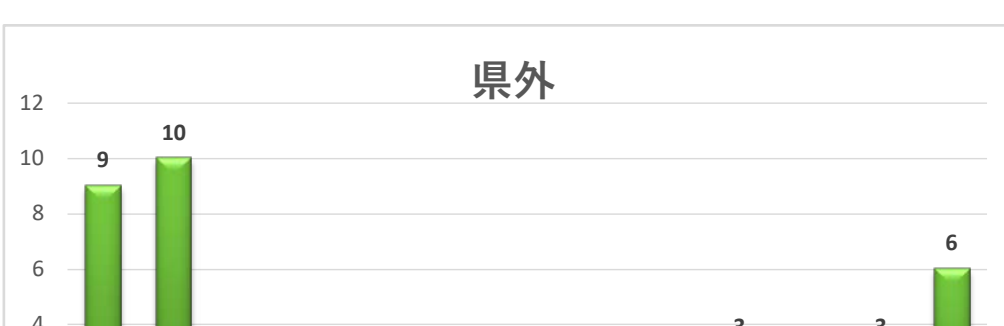

住所	県外	神奈川県	岐阜県	埼玉県	静岡県	千葉県	東京都	徳島県	計	
	神奈川県	2	3	9	人					
	岐阜県	3	6	10	人					
	埼玉県	2	0	1	人					
	静岡県	4	15	1	人					
	千葉県	2	0	2	人					
	東京都	2	3	2	人					
	徳島県	1	0	1	人					
	計	17	21	16	人