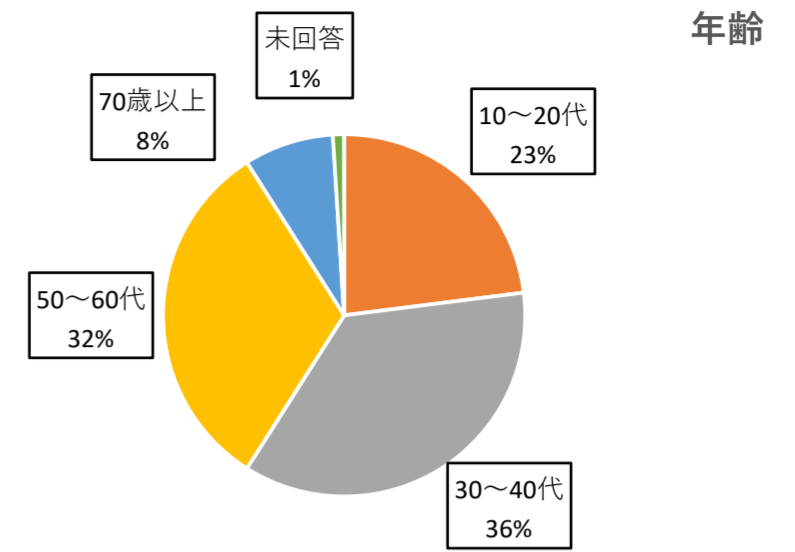

5. どなたとお越しになりましたか (複数回答あり)

	一人	家族	友人	ツアー・団体	その他	未回答	合計
8月	37	66	37	0	4	2	146
11月	43	141	81	2	14	0	281
合計	80	207	118	2	18	2	427
	19%	49%	28%	0%	4%	0%	100%

6. 徳川園 (日本庭園) を何でお知りになりましたか (複数回答あり)

	以前から	友人の紹介	新聞	テレビ・ラジオ	ポスター・チラシ	観光ガイドブック・雑誌	広報なごや	HP・SNS	その他	合計
8月	111	14	0	0	6	5	3	8	3	150
11月	179	28	0	1	3	17	2	53	11	294
合計	290	42	0	1	9	22	5	102	14	485
	60%	8%	0%	0%	2%	5%	1%	21%	3%	100%

7. イベントのことを何でお知りになりましたか (複数回答あり)

	広報なごや	チラシ	HP	ポスター	知人に聞いて	SNS	その他	知らなかった	未回答	合計
8月	9	15	22	3	12	10	0	72	10	153
11月	13	29	79	20	28	18	20	79	3	289
合計	22	44	101	23	40	28	20	151	13	442
	5%	10%	23%	5%	9%	6%	5%	34%	3%	100%

8. また徳川園に来たいと思われませんか

	はい	いいえ	未回答	合計
8月	109	3	29	141
11月	272	6	2	280
合計	381	9	31	400
	91%	2%	7%	100%

9. 年齢

	10歳未満	10～20代	30～40代	50～60代	70歳以上	未回答	合計
8月	0	30	46	50	12	3	141
11月	1	65	107	84	21	2	280
合計	1	95	153	134	33	5	421
	0%	23%	36%	32%	8%	1%	100%

10. 住居地

	名古屋市内	県内	県外	外国	未回答	合計
8月	71	46	19	1	4	141
11月	147	55	78	0	0	280
合計	218	101	97	1	4	421
	52%	24%	23%	0%	1%	100%

ご意見・ご要望

とてもきれいにお手入れしており、回遊できるようになっている所がいいと思います
 都会とは思えない自然豊かな感じがいやされます
 夕方に来ましたが蚊取り線香をたいてくださるとうれしいです。
 夏ですが、よく手入れが行き届いていました
 思っていたより広く、すてきなお庭でした
 初めて来園しましたが、とても綺麗でした。次は春夏にも来たいです。
 市内でこれほど緑の豊かな所があって良い。
 丁寧に手入れされていて落ちつきました。SNSでもっと近況をUPしてほしい。
 とても美しく楽しかったです。また来たいと思います。
 いつもきれいで休まる場所です。綺麗に維持をお願いします。