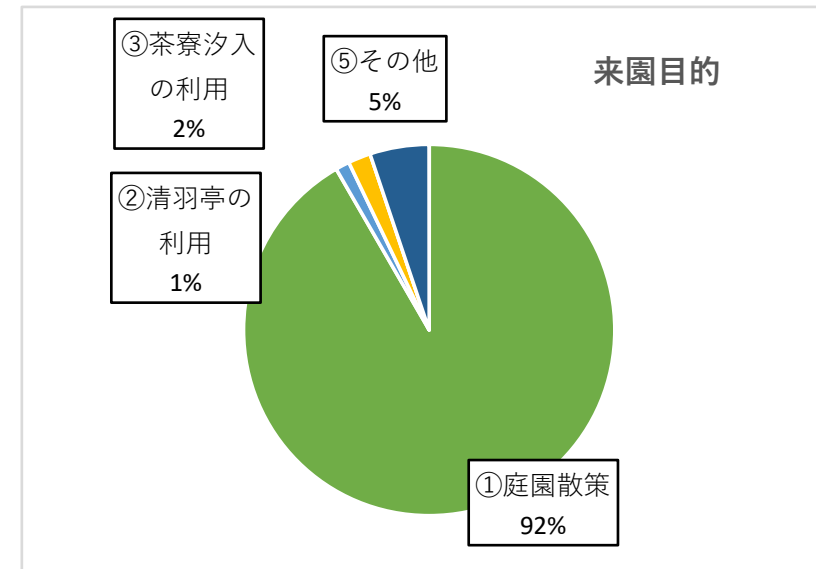

無記入あり

白鳥庭園について

1.白鳥庭園にはどれくらいの頻度でお見えになりますか？ (無記入あり)

	白鳥	徳川園	合計	
①はじめて	119	143	262	人
②年に数回	138	140	278	人
③1カ月に1回	8	9	17	人
④週に1回	5	5	10	人
⑤イベント時のみ	61	10	71	人
計	331	307	638	人

2.本日のご来園の目的は何ですか？ (複数回答あり・無記入あり)

	白鳥	徳川園	合計	
①庭園散策	315	290	605	人
②清羽亭の利用	4	4	8	人
③茶寮汐入の利用	10	3	13	人
④講習会の利用	0	0	0	人
⑤その他	21	13	34	人
計	350	310	660	人

- ・はみんぐ歯科、集いの仲間たち
- ・紅葉
- ・すばらしい庭にあこがれて
- ・バスツアー
- ・クイズラリー

3.スタッフの対応はいかがでしたか？ (無記入あり・無記入あり)

	白鳥	徳川園	合計	
①非常にいい	91	122	213	人
②良い	193	148	341	人
③普通	49	35	84	人
④あまり良くない	2	1	3	人
⑤悪い	0	0	0	人
計	335	306	641	人

4.庭園管理はいかがですか？ (無記入あり)

	白鳥	徳川園	合計	
①非常にいい	152	166	318	人
②良い	164	126	290	人
③普通	16	13	29	人
④あまり良くない	1	0	0	人
⑤悪い	0	0	0	人
計	333	305	637	人

徳川園について

1.徳川園にはどれくらいの頻度でお見えになりますか？ (無記入あり)

	白鳥	徳川園	合計	
①はじめて	88	134	222	人
②年に数回	83	142	225	人
③1カ月に1回	8	16	24	人
④週に1回	5	7	12	人
⑤イベント時のみ	70	15	85	人
計	254	314	568	人