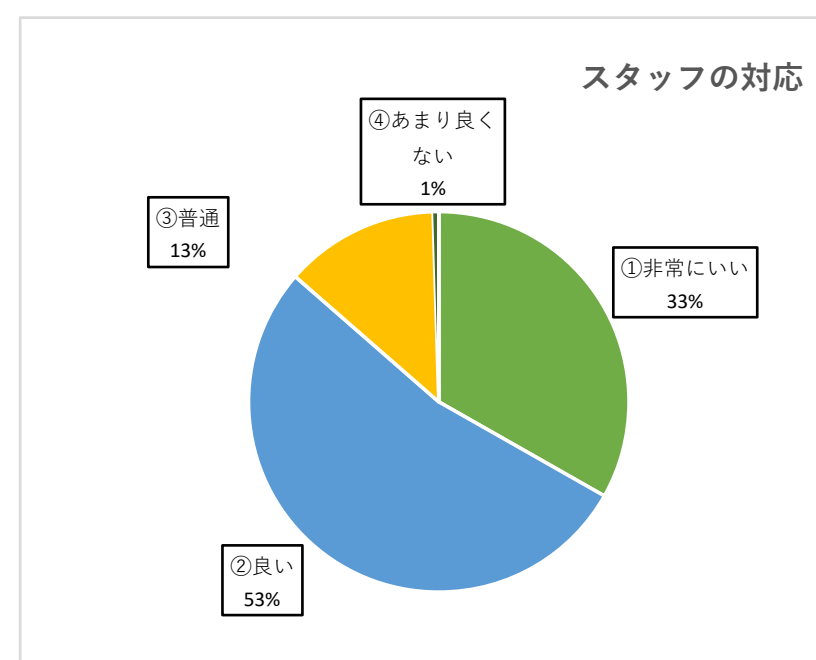

無記入あり

白鳥庭園について

1.白鳥庭園にはどれくらいの頻度でお見えになりますか？ (無記入あり)

	白鳥	徳川園	合計	
①はじめて	119	143	262	人
②年に数回	138	140	278	人
③1カ月に1回	8	9	17	人
④週に1回	5	5	10	人
⑤イベント時のみ	61	10	71	人
計	331	307	638	人

2.本日のご来園の目的は何ですか？ (複数回答あり・無記入あり)

	白鳥	徳川園	合計	
①庭園散策	315	290	605	人
②清羽亭の利用	4	4	8	人
③茶寮汐入の利用	10	3	13	人
④講習会の利用	0	0	0	人
⑤その他	21	13	34	人
計	350	310	660	人

- ・はみんぐ歯科、集いの仲間たち
- ・紅葉
- ・すばらしい庭にあこがれて
- ・バスツアー
- ・クイズラリー

3.スタッフの対応はいかがでしたか？ (無記入あり・無記入あり)

	白鳥	徳川園	合計	
①非常にいい	91	122	213	人
②良い	193	148	341	人
③普通	49	35	84	人
④あまり良くない	2	1	3	人
⑤悪い	0	0	0	人
計	335	306	641	人

4.庭園管理はいかがですか？ (無記入あり)

	白鳥	徳川園	合計	
①非常にいい	152	166	318	人
②良い	164	126	290	人
③普通	16	13	29	人
④あまり良くない	1	0	0	人
⑤悪い	0	0	0	人
計	333	305	637	人

徳川園について

1.徳川園にはどれくらいの頻度でお見えになりますか？ (無記入あり)

	白鳥	徳川園	合計	
①はじめて	88	134	222	人
②年に数回	83	142	225	人
③1カ月に1回	8	16	24	人
④週に1回	5	7	12	人
⑤イベント時のみ	70	15	85	人
計	254	314	568	人