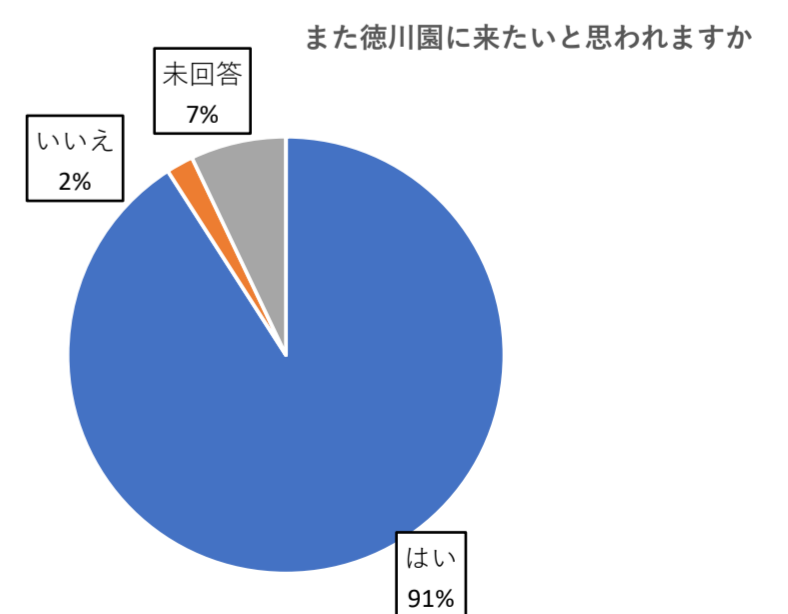

令和2年度来園者アンケート結果

8月15日(土)～16日(日)
11月21日(土)～22日(日)

1. 来園頻度

	初めて	週1回	月に数回	年に数回	数年に1回	未回答	合計
8月	49	2	4	30	51	5	141
11月	155	5	13	72	34	1	280
合計	204	7	17	102	85	6	421
	49%	2%	4%	24%	20%	1%	100%

2. 施設の管理

	大変満足	満足	やや不満	不満	よく分からない	未回答	合計
8月	55	77	8	0	0	1	141
11月	164	114	0	0	2	0	280
合計	219	191	8	0	2	1	421
	53%	45%	2%	0%	0%	0%	100%

5. どなたとお越しになりましたか (複数回答あり)

	一人	家族	友人	ツアー・団体	その他	未回答	合計
8月	37	66	37	0	4	2	146
11月	43	141	81	2	14	0	281
合計	80	207	118	2	18	2	427
	19%	49%	28%	0%	4%	0%	100%

6. 徳川園 (日本庭園) を何でお知りになりましたか (複数回答あり)

	以前から	友人の紹介	新聞	テレビ・ラジオ	ポスター・チラシ	観光ガイドブック・雑誌	広報なごや	HP・SNS	その他	合計
8月	111	14	0	0	6	5	3	8	3	150
11月	179	28	0	1	3	17	2	53	11	294
合計	290	42	0	1	9	22	5	102	14	485
	60%	8%	0%	0%	2%	5%	1%	21%	3%	100%

7. イベントのことを何でお知りになりましたか (複数回答あり)

	広報なごや	チラシ	HP	ポスター	知人に聞いて	SNS	その他	知らなかった	未回答	合計
8月	9	15	22	3	12	10	0	72	10	153
11月	13	29	79	20	28	18	20	79	3	289
合計	22	44	101	23	40	28	20	151	13	442
	5%	10%	23%	5%	9%	6%	5%	34%	3%	100%

8. また徳川園に来たいと思われませんか

	はい	いいえ	未回答	合計
8月	109	3	29	141
11月	272	6	2	280
合計	381	9	31	400
	91%	2%	7%	100%

9. 年齢

	10歳未満	10～20代	30～40代	50～60代	70歳以上	未回答	合計
8月	0	30	46	50	12	3	141
11月	1	65	107	84	21	2	280
合計	1	95	153	134	33	5	421
	0%	23%	36%	32%	8%	1%	100%