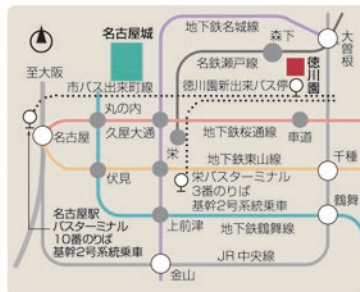

ゆかたで来園された方の写真をプロカメラマンが
撮影しその場でお渡しします。ご家族やカップルの
思い出づくりにお越しください。

※写真・イラストはイメージです。 ※新型コロナウイルス感染症の状況により、イベントの全部または一部を中止・変更する場合があります。

コロナ感染予防対策

- 改札口に手指用のアルコール消毒液と非接触式体温計を配備しています。
- 改札窓口対応者はフェイスシールドを着用しています。
- 改札周辺の人の触れる場所(コインロッカー、鯉エサ販売機、チラシ配架台等)は定期的にアルコール消毒を実施しています。
- 事務所窓口と改札窓口には飛沫防止シートを設置しています。
- ガーデンホールでの催事開催時は、出入口に消毒液を配置し定期的な換気を行います。
- 園内状況により入場を制限する場合がありますのでご了承ください。

名古屋市蓬左文庫 TEL:(052)935-2173 FAX:(052)935-2174

短刀 無銘 保昌

国宝 短刀 銘 吉光 名物 後藤藤四郎

予告

夜に憩う

徳川園夕涼み

令和3年 8/11 [水]

8/15 [日]

【交通案内】徳川園へのお出かけは、
公共交通機関をご利用ください。

- 市バス基幹2号系統「徳川園新出来」下車徒歩3分
- JR中央線「大曾根」南口下車徒歩10分
- 地下鉄名城線「大曾根」または桜通線「車道」下車徒歩15分
- なごや観光ルートバス「徳川園・徳川美術館・蓬左文庫」下車

なごや観光ルートバス
メーガール