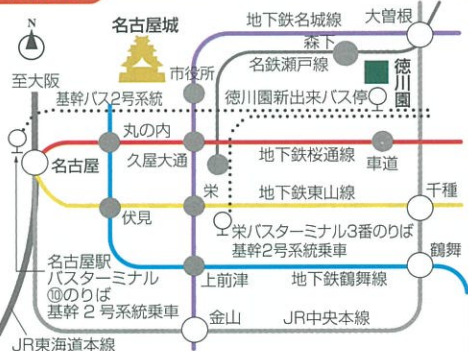

3 CHIARO(キアロ)

4 喫茶ぱんとまいむ

coffee Rock 14

徳川寿し 15

Pasta Pioppo (パスタ ピオッポ)

大曾根改札口

徳川美術館北

救世軍 名古屋小隊会館

ファミリーマート

中京法律専門学校

旭丘小学校

中華料理 士林 16

Jil cafe+bar 11

徳川公設市場

黒門改札口

徳川園ショップ葵

徳川美術館 宝善亭

広域図

洋食SUGIURA 17

須佐之男社

徳川町 如水 本店

西之切会館 (鹿子神車格納庫)

cafe ドルフィン

お好み焼 鉄板焼 笑門

カレーハウスcoco 吉番屋 東区新出来店

ガソリンスタンド

山口町バス停 (東方向)

山口町バス停 (西方向)

栄・名古屋駅方面はここからお乗りください

基幹バス2号系統

徳川美術館南

徳川園新出来バス停 (東方向)